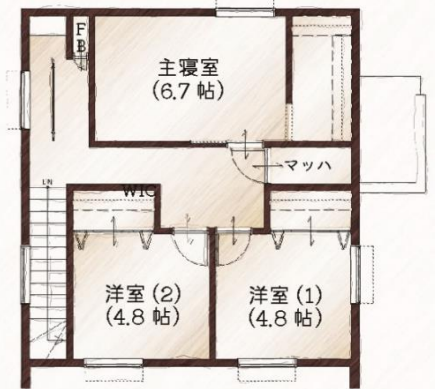

花住ホーム不動産情報

奥州市水沢
真城建売D

価格 2,560万
(建物+土地)

水沢南小・真城小
水沢南中学区
全館空調マッハシステム

1階平面図

2階平面図

物件概要

所在地	奥州市水沢真城字北上野6-11			水道	公営水道
土地面積	241.86 m ²	73.16 坪		雑排水	公営下水道
建物面積	99.36 m ²	30.05 坪		トイレ	公営下水道
地目	宅地	交通	大鐘バス停 徒歩8分	構造	木造 軸組工法2階建
用途地域	第一種中高層	接道	位置指定道路6m	学区	水沢南小・真城小 水沢南中
建 ^π 率	60%	容積率	200%		
備考	R5年7月完成			取引態様	売主