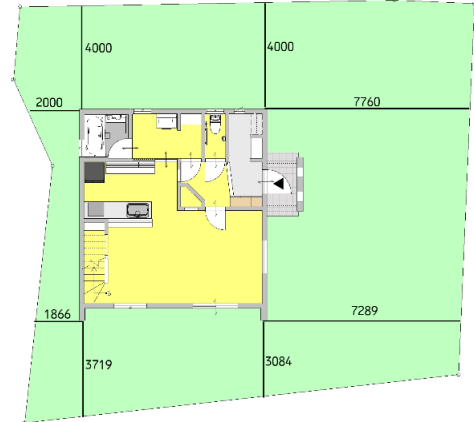

花住ホーム不動産情報

奥州市水沢
真城建売D

価格 2,560万
(建物+土地)

水沢南小・真城小
水沢南中学区
全館空調マッハシステム

1階平面図

2階平面図

物件概要

所在地	奥州市水沢真城字北上野6-11			水道	公営水道
土地面積	241.86 m ²	73.16 坪		雑排水	公営下水道
建物面積	99.36 m ²	30.05 坪		トイレ	公営下水道
地目	宅地	交通	大鐘バス停 徒歩8分	構造	木造 軸組工法2階建
用途地域	第一種中高層	接道	位置指定道路6m	学区	水沢南小・真城小 水沢南中
建 ^π 率	60%	容積率	200%		
備考	R5年7月完成			取引態様	売主